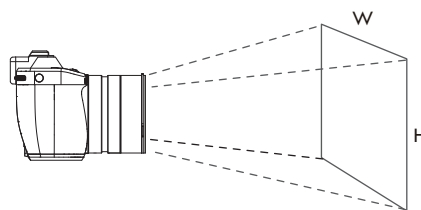

X 微距環 (9mm)

W 像寬 (mm)
H 像高 (mm)
m 放大倍率

規格參數

3

XCD 鏡頭	對焦距離 (m) (未使用微距環)	單個 9mm 微距環			2 個 9mm 微距環		
		W (mm)	H (mm)	m	W (mm)	H (mm)	m
XCD 21	∞	106	80	0.41	53	40	0.83
	0.32	84	63	0.52	46	35	0.94
XCD 25V	∞	125	94	0.35	63	47	0.70
	0.25	83	62	0.53	49	37	0.90
XCD 28P	∞	140	105	0.31	70	53	0.62
	0.22	84	63	0.52	50	37	0.88
XCD 30	∞	151	113	0.29	75	57	0.58
	0.4	109	82	0.40	63	47	0.69
XCD 38V	∞	190	143	0.23	95	72	0.46
	0.3	102	77	0.43	63	47	0.70
XCD 45	∞	219	165	0.20	110	82	0.40
	0.4	123	92	0.36	79	59	0.56
XCD 45P	∞	225	169	0.20	112	84	0.39
	0.35	113	85	0.39	75	57	0.58
XCD 55V	∞	275	207	0.16	138	103	0.32
	0.45	130	97	0.34	84	63	0.52
XCD 65	∞	317	238	0.14	158	119	0.28
	0.5	136	102	0.32	95	71	0.46
XCD 75P	∞	365	274	0.12	183	137	0.24
	0.55	140	105	0.31	96	72	0.45
XCD 80	∞	391	294	0.11	196	148	0.22
	0.7	162	122	0.27	114	86	0.38
XCD 90	∞	438	329	0.10	219	165	0.20
	0.7	158	119	0.28	113	85	0.39
XCD 90V	∞	438	329	0.10	218	164	0.20
	0.67	149	112	0.29	106	79	0.41
XCD 120	∞	584	439	0.08	292	219	0.15
	0.43	72	54	0.61	61	46	0.72
XCD 135	∞	644	484	0.07	322	242	0.14
	1.0	180	135	0.24	139	105	0.31
XCD 135 + 1.7x	∞	1095	823	0.04	548	411	0.08
	1.05	130	98	0.34	115	86	0.38
XCD 20-35 (20)	∞	101	76	0.44	50	38	0.87
	0.32	78	59	0.56	42	32	1.03
XCD 20-35 (35)	∞	166	125	0.26	83	62	0.53
	0.32	100	75	0.44	60	45	0.73
XCD 35-75 (35)	∞	175	131	0.25	87	66	0.50
	0.42	110	83	0.40	65	49	0.68
XCD 35-75 (75)	∞	356	267	0.12	178	134	0.25
	0.6	151	113	0.29	103	77	0.43
XCD 35-100E (35)	∞	175	132	0.25	88	66	0.50
	0.4	113	85	0.39	67	50	0.65
XCD 35-100E (100)	∞	471	354	0.09	235	177	0.19
	0.5	123	93	0.36	95	71	0.46