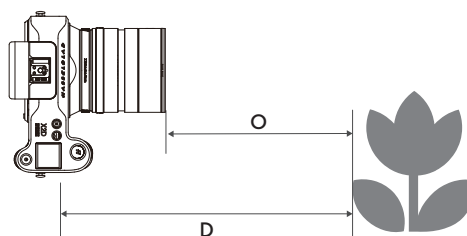

X 微距環 (9mm)

D 拍攝主體與感測器的距離
O 拍攝主體與鏡頭的距離
m 放大倍率

規格參數

2

XCD 鏡頭	對焦距離 (m) (未使用微距環)	單個 9mm 微距環			2 個 9mm 微距環		
		D (mm)	O (mm)	m	D (mm)	O (mm)	m
XCD 21	∞	168	40	0.41	151	14	0.83
	0.32	157	29	0.52	147	10	0.94
XCD 25V	∞	188	61	0.35	161	25	0.70
	0.25	162	35	0.53	152	16	0.90
XCD 28P	∞	174	103	0.31	137	57	0.62
	0.22	127	56	0.52	116	36	0.88
XCD 30	∞	214	104	0.29	170	51	0.58
	0.4	192	78	0.40	168	45	0.69
XCD 38V	∞	278	188	0.23	202	103	0.46
	0.3	180	90	0.43	159	60	0.70
XCD 45	∞	340	243	0.20	237	131	0.40
	0.4	248	144	0.36	212	99	0.56
XCD 45P	∞	348	274	0.20	238	155	0.39
	0.35	239	156	0.39	208	116	0.58
XCD 55V	∞	505	411	0.16	336	233	0.32
	0.45	290	196	0.34	248	145	0.52
XCD 65	∞	611	496	0.14	385	261	0.28
	0.5	356	228	0.32	305	168	0.46
XCD 75P	∞	823	725	0.12	520	413	0.24
	0.55	400	302	0.31	346	239	0.45
XCD 80	∞	909	775	0.11	557	414	0.22
	0.7	493	345	0.27	416	259	0.38
XCD 90	∞	1115	993	0.10	674	543	0.20
	0.7	514	392	0.28	439	308	0.39
XCD 90V	∞	1140	1023	0.10	703	577	0.20
	0.67	503	386	0.29	438	312	0.41
XCD 120	∞	1862	1690	0.08	1071	890	0.15
	0.43	413	241	0.61	401	220	0.72
XCD 135	∞	2212	2041	0.07	1242	1062	0.14
	1.0	794	623	0.24	685	505	0.31
XCD 135 + 1,7x	∞	6006	5789	0.04	3188	2962	0.08
	1.05	964	747	0.34	903	677	0.38
XCD20-35 (20)	∞	174	35	0.44	159	11	0.87
	0.32	160	21	0.56	154	6	1.03
XCD20-35 (35)	∞	262	123	0.26	206	58	0.53
	0.32	202	63	0.44	183	35	0.73
XCD 35-75 (35)	∞	297	130	0.25	234	58	0.50
	0.42	235	68	0.40	211	35	0.68
XCD 35-75 (75)	∞	768	601	0.12	479	303	0.25
	0.6	405	238	0.29	341	165	0.43
XCD 35-100E (35)	∞	280	115	0.25	217	43	0.50
	0.4	224	59	0.39	197	23	0.65
XCD 35-100E (100)	∞	1211	1006	0.09	698	484	0.19
	0.5	408	203	0.36	362	148	0.46